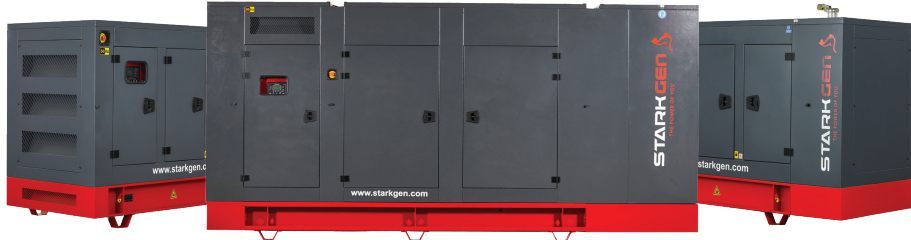

Lichtmaschinenspezifikationen

Marke der Lichtmaschine	Lynx
Alternator-Modell	LX224E
Frequenz (Hz)	50
Nennleistung (kVA)	62,5
Nennspannung (V)	400
Phase	3
Reguliert von	AVR
Spannungsregulierung	± 1 %
Kurzschlussspannung	100% In
Isolierung	Class H
IP-Klasse	IP 23
Leistungsfaktor	0,8
Effizienz (%)	89,8
THD	<1.5%
Verbindungstyp	Sternverbindung
Anzahl der Drähte	12
Stangen	4-polig
Lagertyp	Einzellager

Abmessungen und Gewicht des offenen Typs

Breite (mm)	1100
Länge (mm)	1750
Höhe (mm)	1500
Gewicht (kg)	975
Fassungsvermögen des Kraftstofftanks (l)	180

Abmessungen und Gewicht des Überdachtyps

Breite (mm)	1100
Länge (mm)	2400
Höhe (mm)	1805
Gewicht (kg)	1295
Fassungsvermögen des Kraftstofftanks (l)	180

Starkgen behält sich das Recht vor, Änderungen an Modellen und Merkmalen ohne vorherige Ankündigung vorzunehmen

STARKGEN JENERATÖR PAZARLAMA ve TİC. AŞ

Center Office
Hürriyet mah. Yakacık D100 Kuzey Yanyol
No49/1 34876 Kartal - İstanbul, Türkiye
T. +90 216 453 0404

Factory
Hanlı Sakarya Mah. Başak Sk. No 56/1
Arifıye - Sakarya, Türkiye
T. +90 264 295 8300